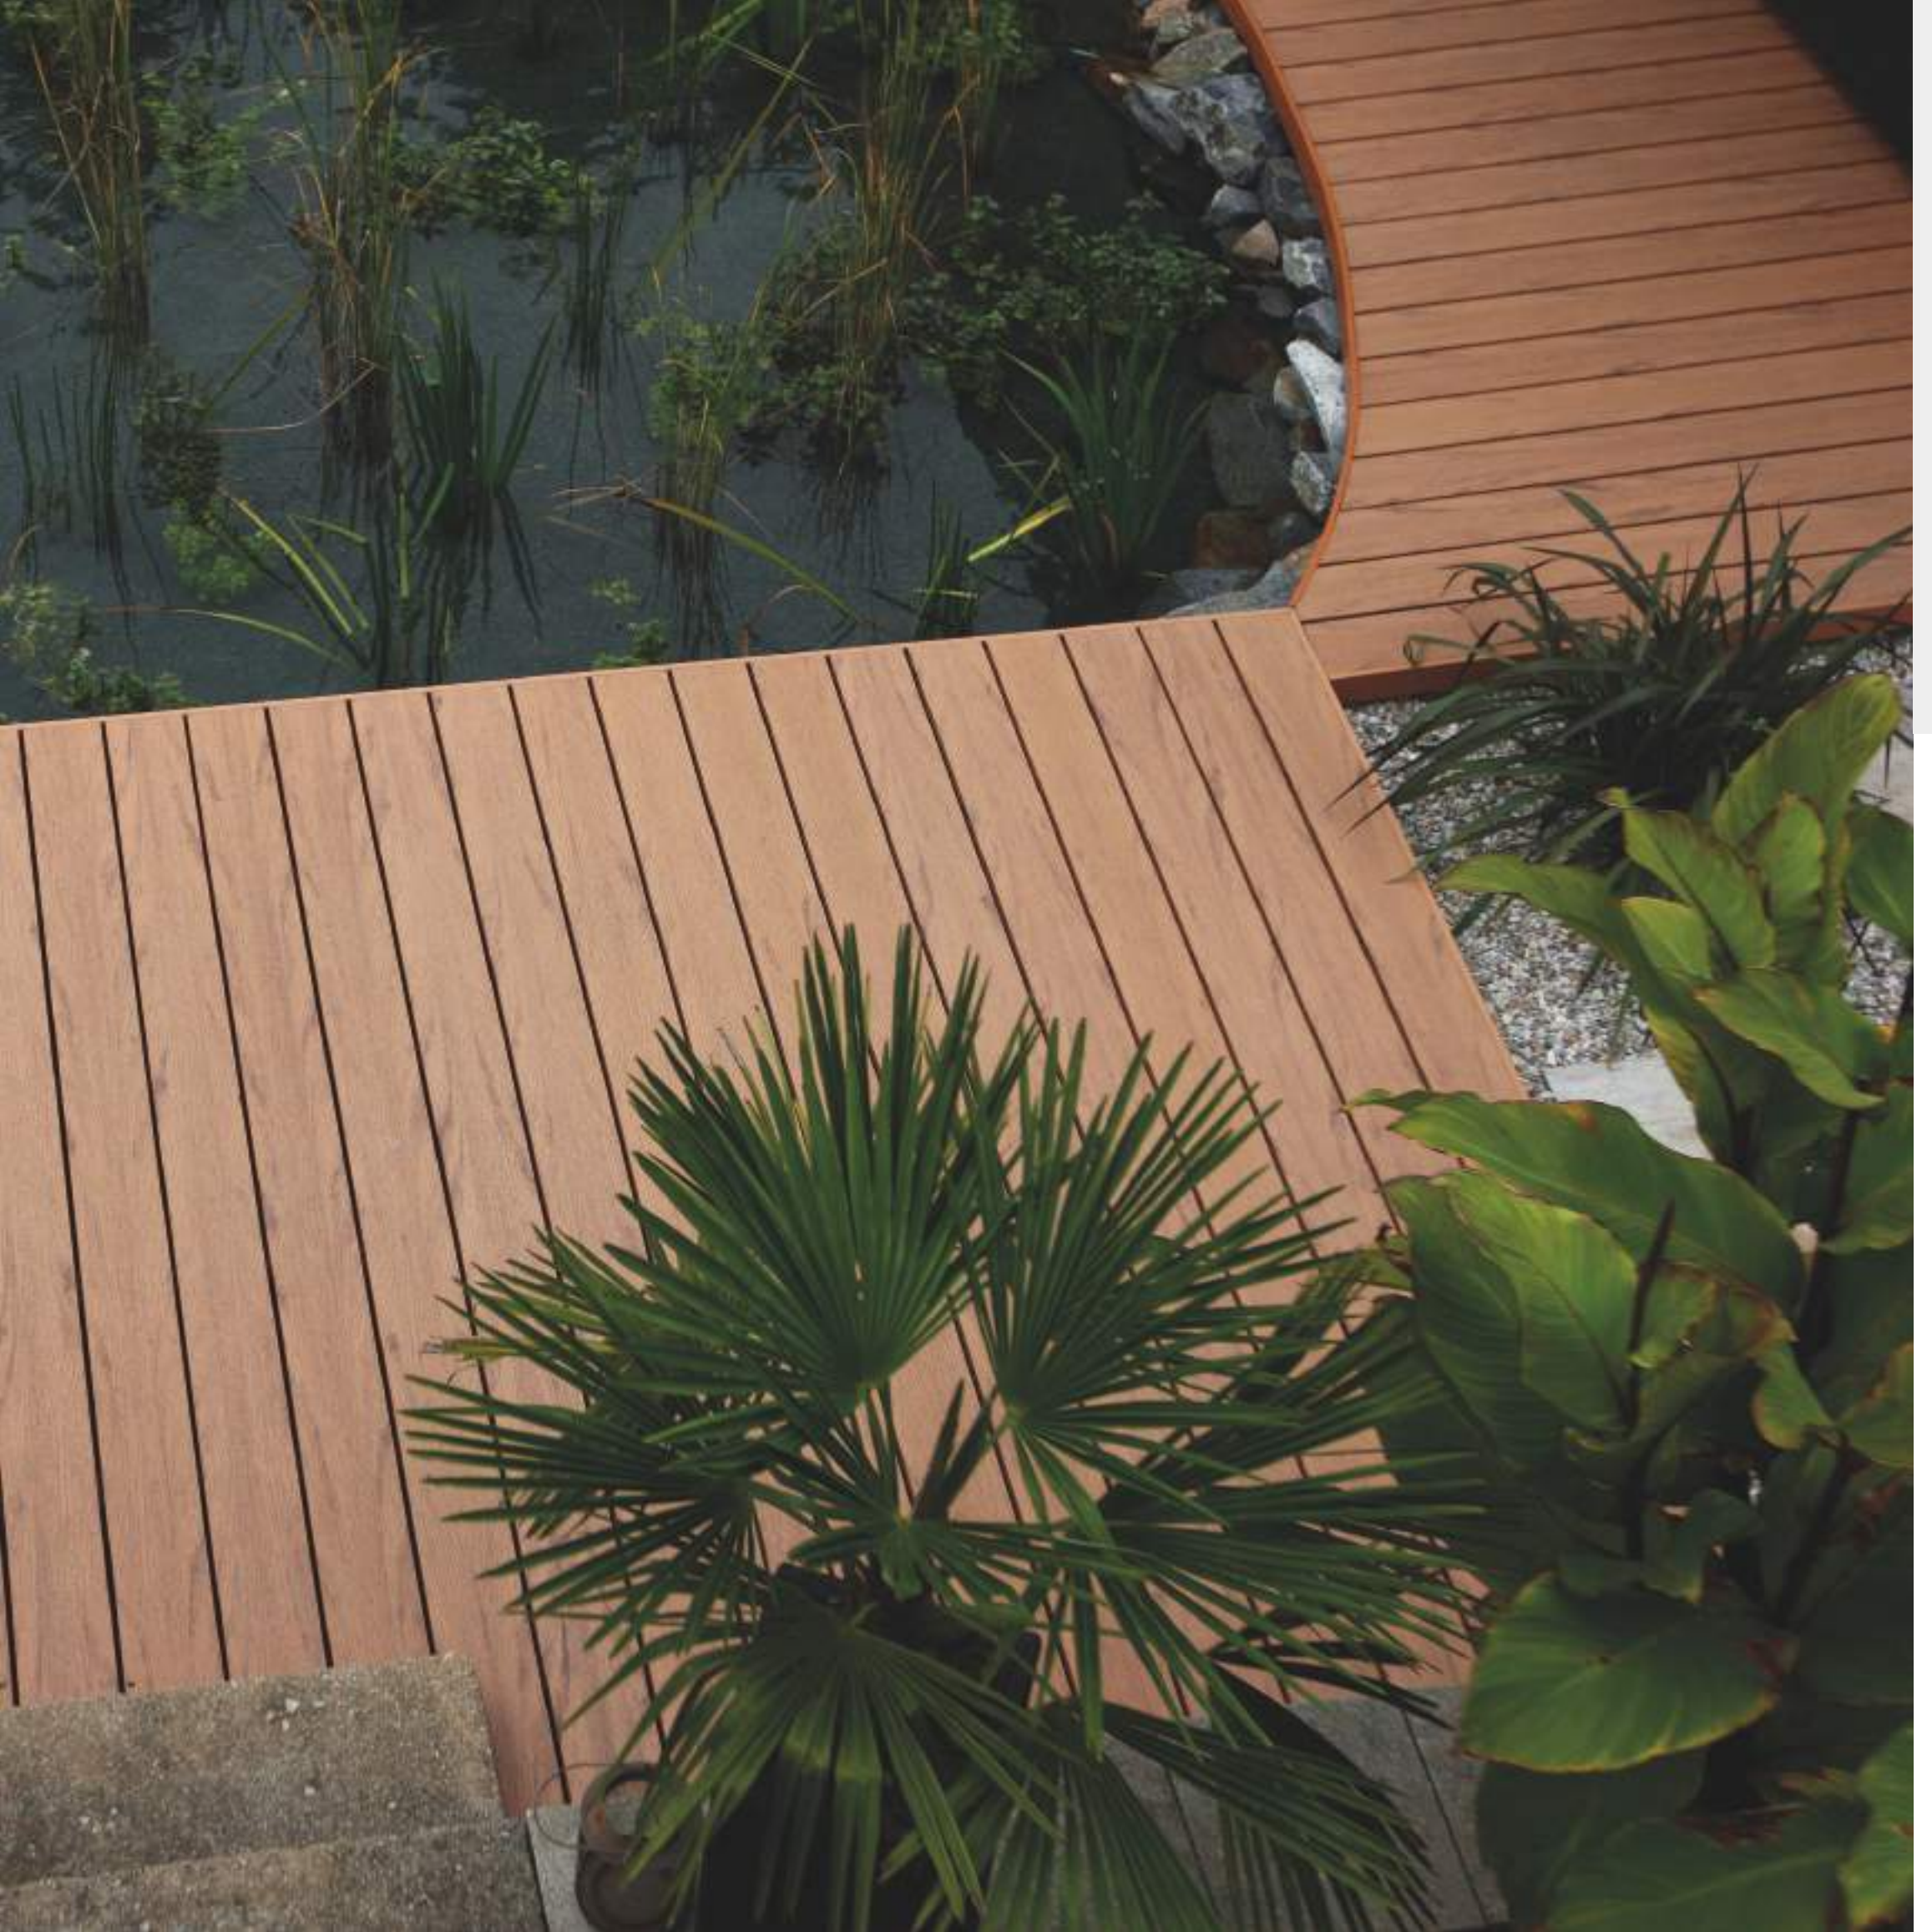

GRIGIO TITANIO

ANTRACITE

COLORI SPECIALI SU RICHIESTA

ca. 162 mm x 19 mm

Linea Decking

NATURELINE

Massive Deck
Effetto legno Naturale

QUERCIA